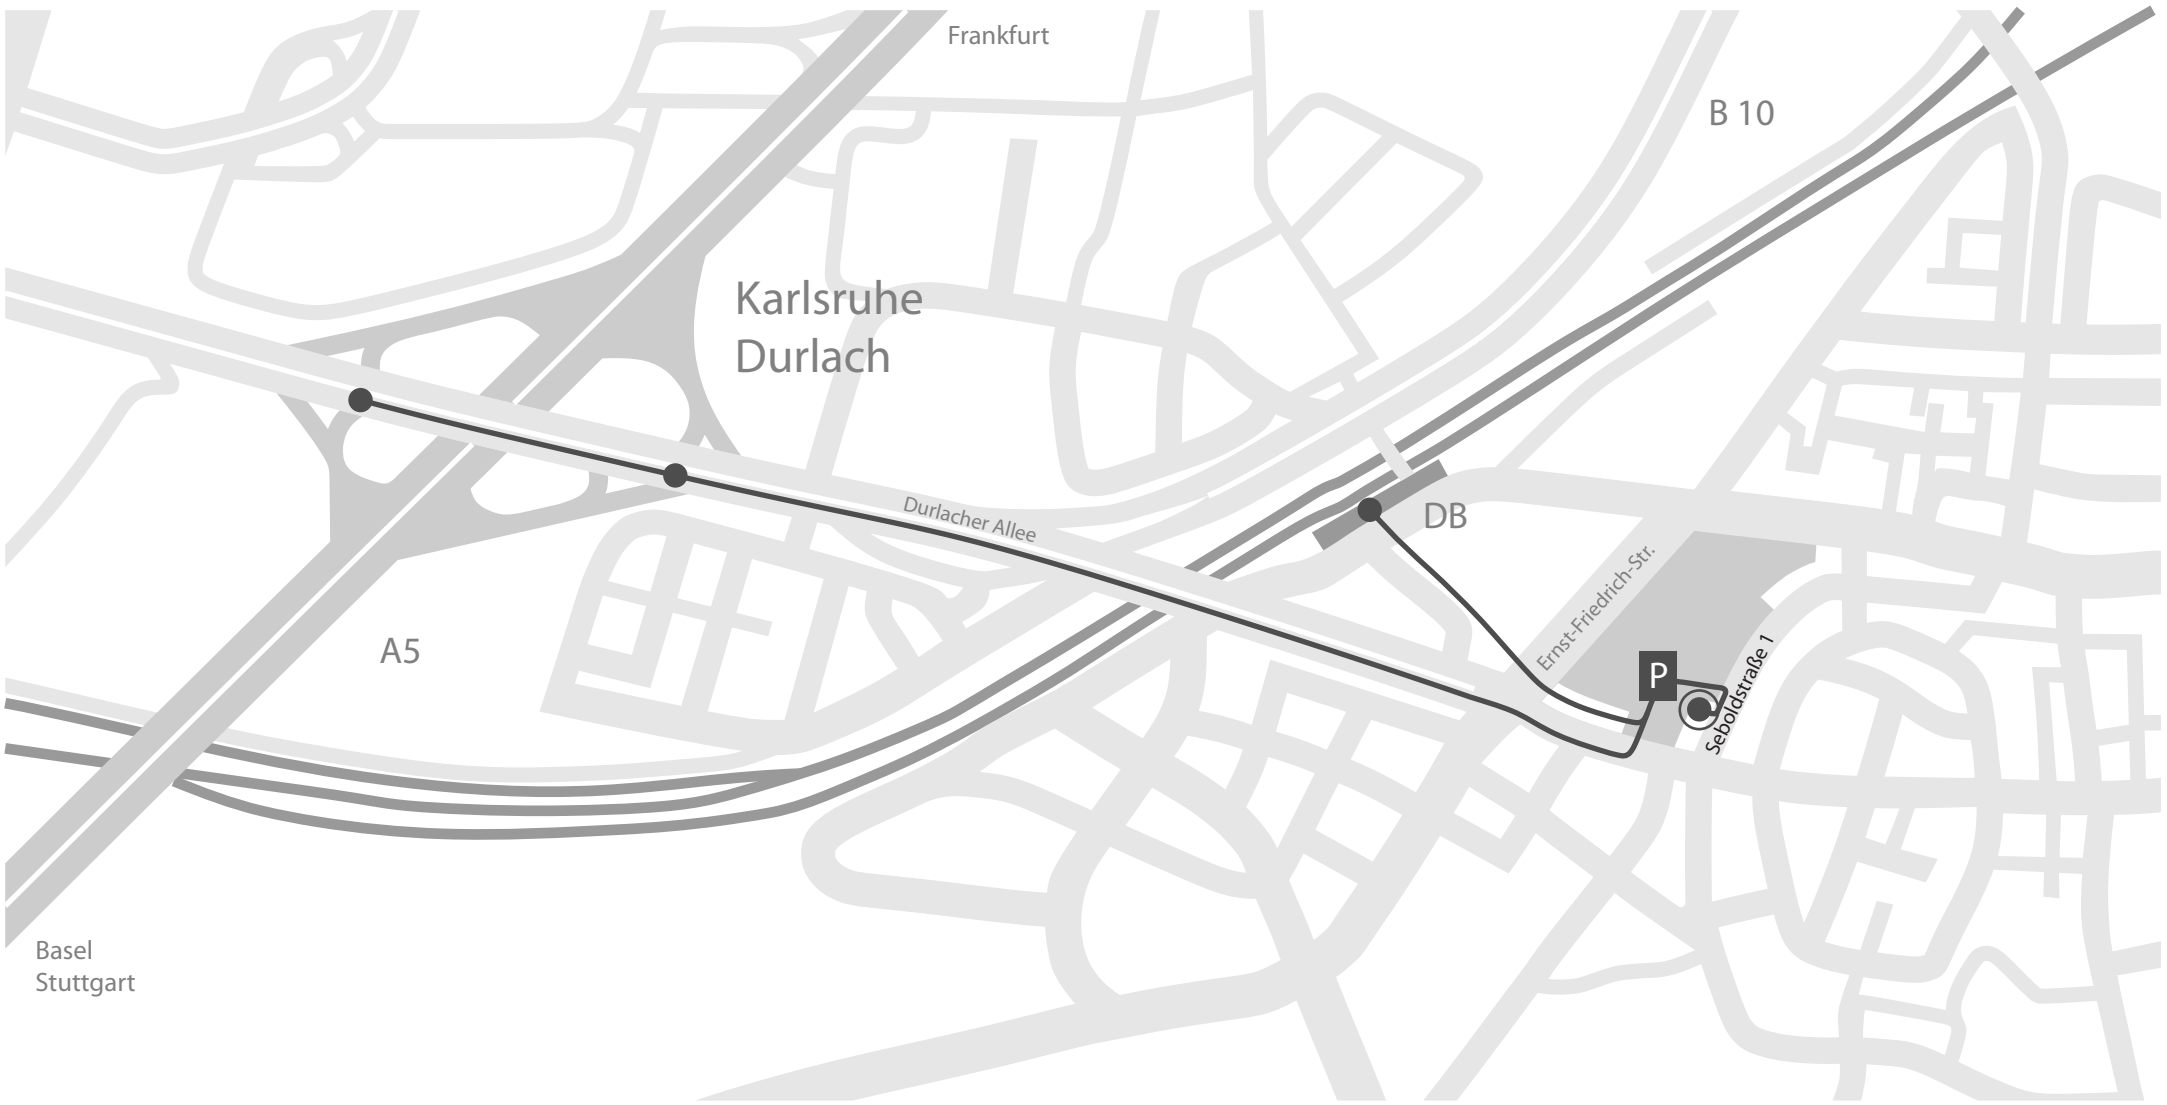

Basel
Stuttgart

DESIGNTEAM D
Seboldstr. 1
D - 76227 Karlsruhe

phone +49(0)721 - 406789-0
fax +49(0)721 - 406789-1
eMail info@designteamd.com
www.designteamd.com