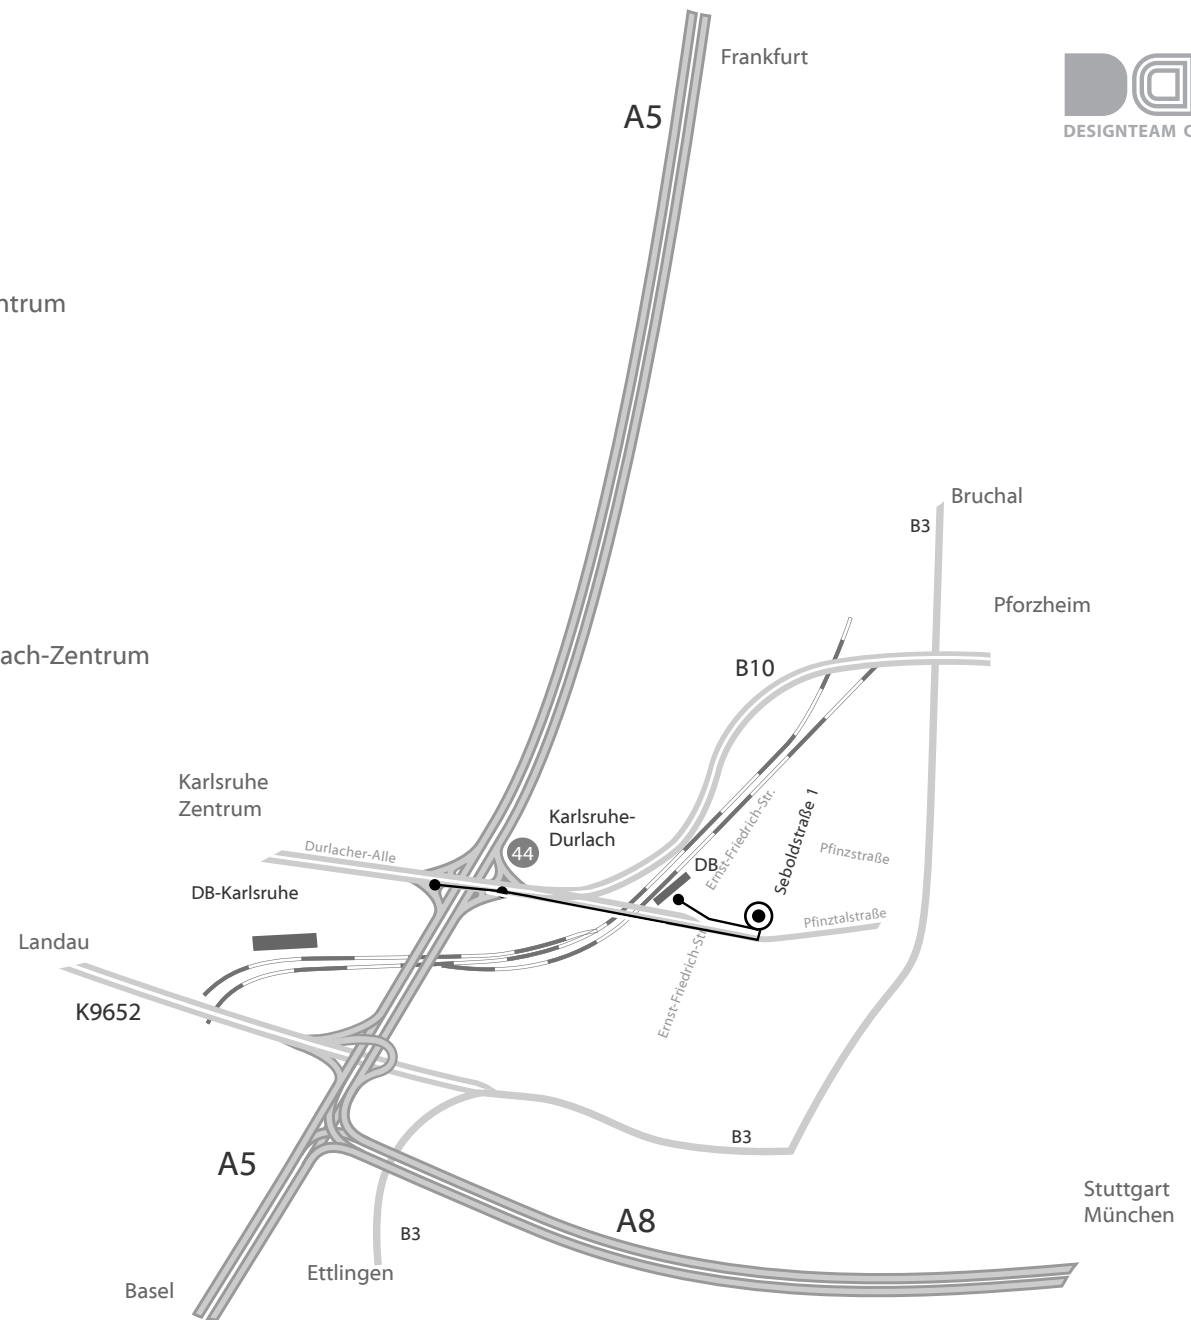

Anfahrt Autobahn  
von Basel oder Stuttgart/München (2 min nach Ausfahrt)

am AD Karlsruhe (46)(41) halb rechts halten auf A8/E52  
geradeaus weiter auf A5/E35  
bei Ausfahrt Karlsruhe-Durlach (44) rechts auf B10, Richtung Durlach-Zentrum  
gleich nach Ausfahrt links halten, Richtung Durlach-Zentrum  
gerade weiter auf Durlacher Allee,  
nach der Ampel 100m links in Hof fahren, im Hof Parken

Anfahrt Autobahn  
von Frankfurt (2 min nach Ausfahrt)

bei Ausfahrt Karlsruhe-Durlach (44) rechts, Richtung B10 Pforzheim/Durlach-Zentrum  
nach Ausfahrt gerade halten, Richtung Durlach-Zentrum  
gerade weiter auf Durlacher Allee,  
nach der Ampel 100m links in Hof fahren, im Hof Parken

DB  
Bahnhof Durlach (7 min zu Fuß)

vom Bahnhof Karlsruhe 5 min mit RE, oder S-Bahn  
Bahnhof KA-Durlach aussteigen  
von Bahnhofgebäude über die Strasse, 3 min gerade aus laufen  
Ernst-Friedrich-Str. überqueren, 3 min gerade aus laufen  
links in Seboldstrasse abbiegen  
Sie sind da